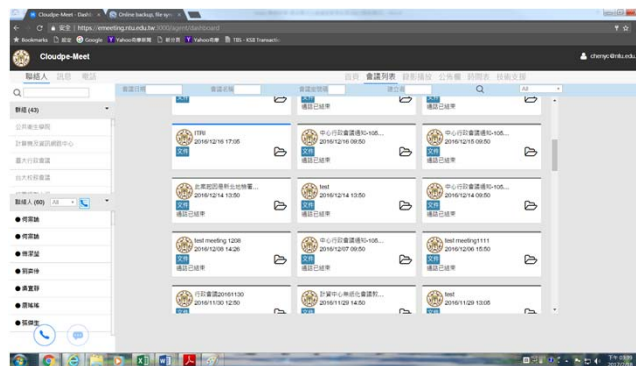

# E化會議室系統

使用單一認證系統登入。

系統功能：

- 會議管理
- 即時視訊
- 會議錄影

與雲端儲存空間無縫接軌，讓檔案的分享與存取全面自動化。

會議管理

即時視訊

會議錄影

# 校內訊息傳播管道

## 校園公佈欄

myNTU及臺大首頁  
被動等候使用者瀏覽網頁  
每週一彙整活動與演講，  
主動寄發通知。