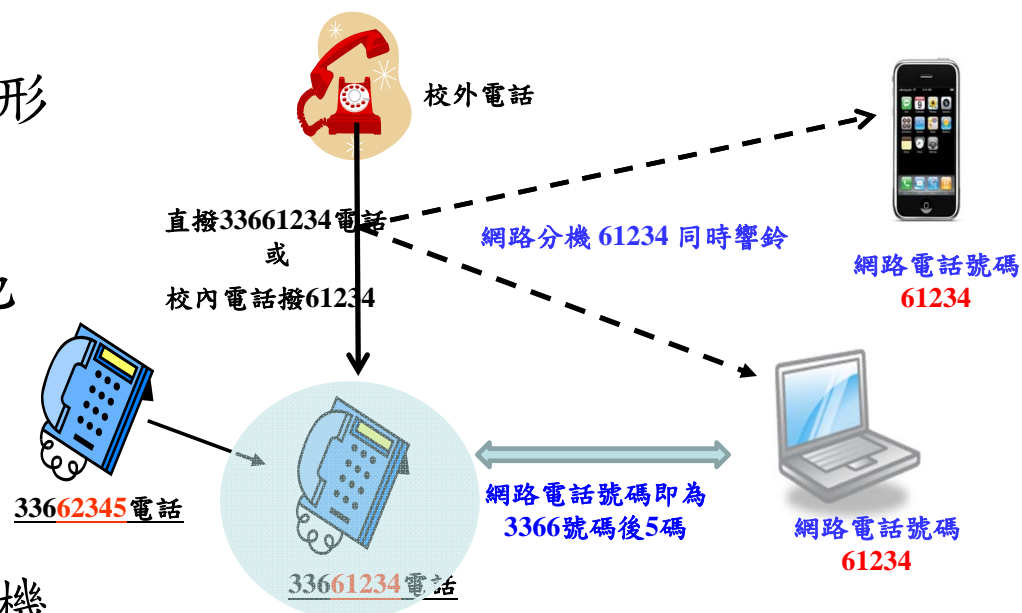

VoIP 網路電話服務

One-Number-Everywhere

- 網路電話撥號方式與校內分機相同，形同校內分機的一部分
- 可外撥、可從PSTN撥入、可撥至其他網路電話系統

多方節費效益

- 使用者透過網路可免費撥打至校內分機
- 學校可透過網路電話節省call-out費用