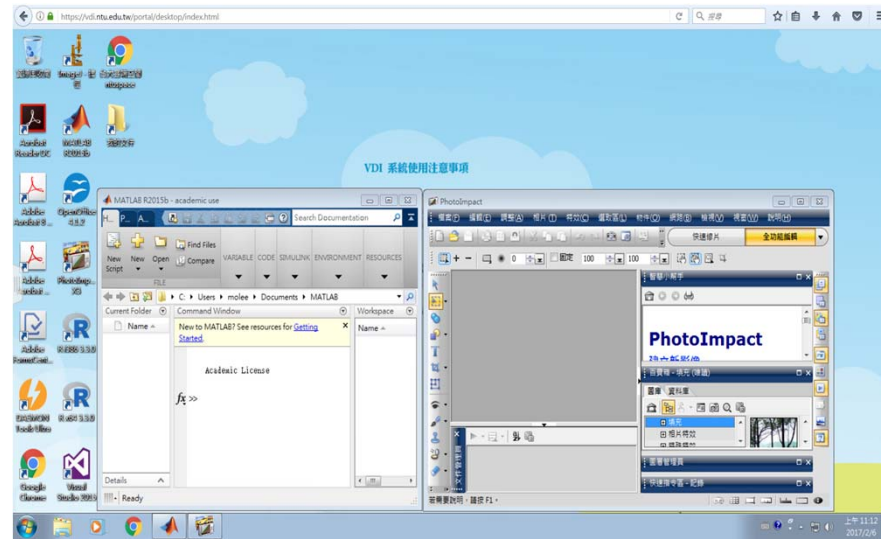

# 雲端軟體共享平台 (NTU AppShare)

透過瀏覽器登入平台，在雲端環境執行隨選即用的全校版權軟體，且無縫整合NTU Space雲端儲存空間。

# 虛擬桌面系統 (NTU VDI)

提供跨平台的桌面虛擬化服務，讓使用者不受空間、地點的限制，輕鬆存取計中所提供的各類軟體資源及服務。

服務的特色：

- 提供GPU加速卡
- 結合NTU Space
- 雲端虛擬桌面提供授權軟體逾30種 (Matlab、SAS、SPSS ...)