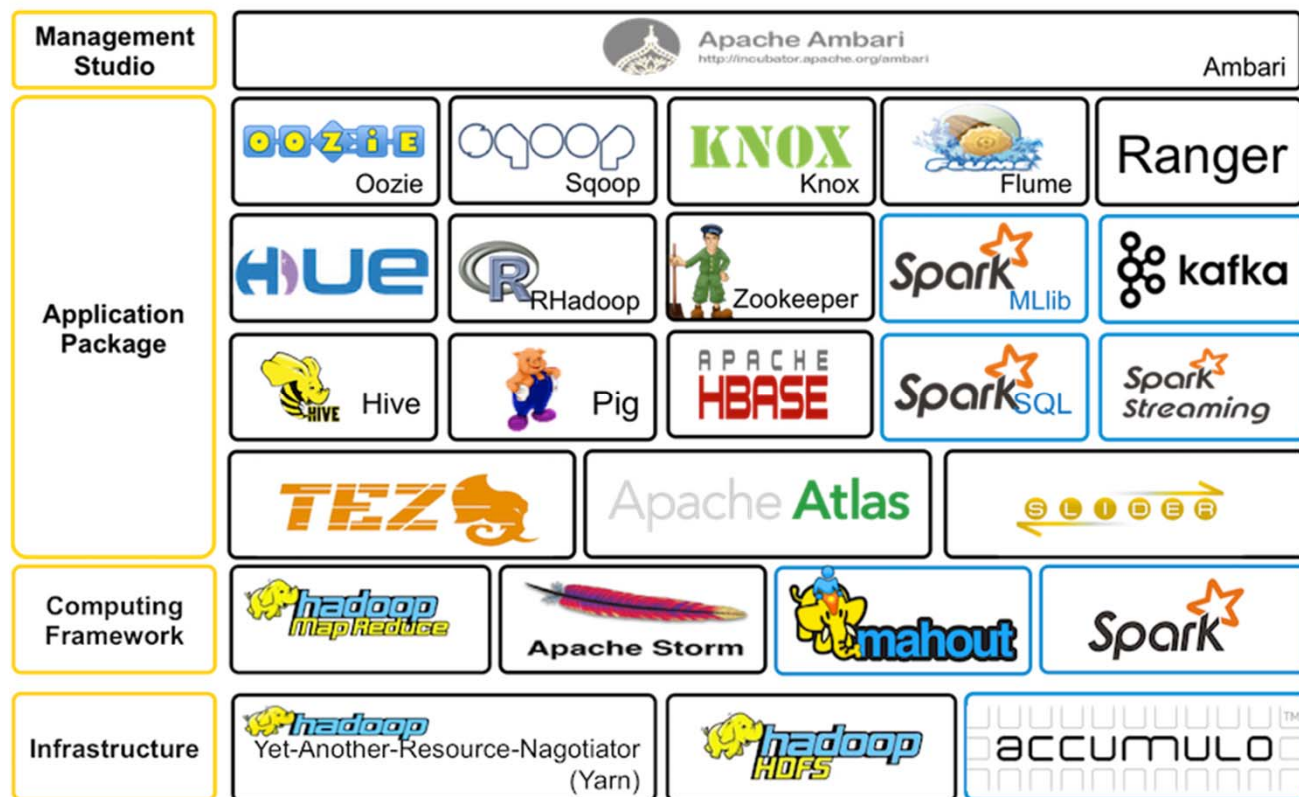

與資策會合作推廣。

支援主流 Big Data
研究工具。