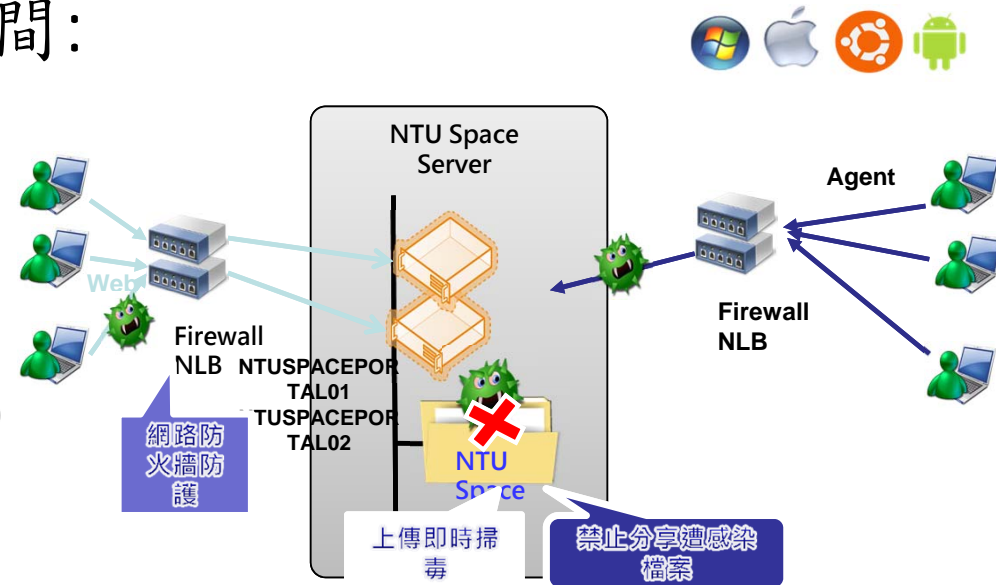

# 雲端會議服務

透過計中帳號密碼即可自動產生雲端會議室，並進行視訊及簡報（支援桌面分享、上傳文件pdf、ppt...等），便於進行教學研究相關會議。

- 支援iPhone及Android手機。
- 建構在Adobe Connect 平台

A promotional banner for the NTU Cloud Meeting Service. The background is dark blue with white clouds. At the top left, it says "歡迎使用" (Welcome to use) in white. Below that, "臺大雲端會議服務" (NTU Cloud Meeting Service) is written in large white characters. Underneath is the URL "https://meeting.ntu.edu.tw". On the right, there is a red rocket icon. In the center, there is a flow diagram: a circular logo of National Taiwan University (NTU) with the text "臺大計中單一認證" (NTU Single Sign-On) below it, followed by a plus sign, the Adobe Connect logo with "雲端會議軟體 Adobe Connect" below it, and an arrow pointing to a meeting room icon with "臺大雲端會議服務" below it. At the bottom, a white text box contains the message: "只要使用計中的帳號密碼，就能自動產生雲端會議室，進行相關視訊及簡報會議。" (Just use the account and password from the system, you can automatically generate a cloud meeting room to conduct related video and presentation meetings.)

## 服務的特色

- 可調配式的主機配備
- 穩定的機房環境管理
- 節省維運人力成本
- 軟體及實體防火牆的安全保護

# 雲端儲存服務 (NTU Space)

個人雲端儲存空間，提供隨時隨地快速、安全的同步儲存服務 (基本空間: 老師40GB、學生15GB)。

# 雲端軟體共享平台 (NTU AppShare)

透過瀏覽器登入平台，在雲端環境執行隨選即用的全校版權軟體，且無縫整合NTU Space雲端儲存空間。